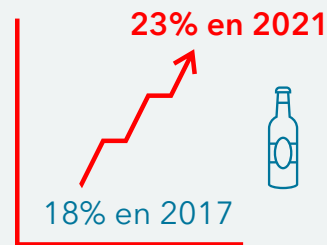

Des consommations en hausse dans la région

Consommation hebdomadaire de **bière**

18-75 ans

Consommation hebdomadaire de **vin** chez les femmes

18-75 ans

API mensuelles*

18-75 ans

* consommer 6 verres ou plus en une même occasion, au moins une fois par mois.